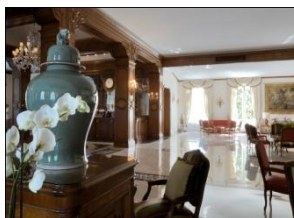

Situato in una delle zone più prestigiose della città di Roma, tra il verde dei giardini di Villa Borghese e le reminiscenze storiche ed artistiche di Valle Giulia e della Galleria Borghese, l'Aldrovandi si configura quale raffinato luogo dei desideri, non lontano da Piazza di Spagna e Via Veneto.

L'hotel è stato rinnovato nel 2008 confermandosi tra i più ricercati indirizzi di Roma. Con il proprio parco privato, la piscina esterna ed il ristorante prospiciente il giardino l'hotel rappresenta un'elegante oasi di relax, dove gli ospiti possono godere i vantaggi di un resort pur rimanendo a pochi passi dal centro della città.